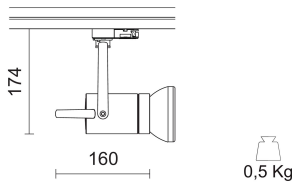

Scheda tecnica

Drim

Design: Studio Tecnico Ivela

IP 20

Codice prodotto

738-0163-16

Colore

Nero

Specifiche illuminotecniche

i I valori L.O.R., di UGR e di flusso effettivo sono relativi alla versione di prodotto con fascio standard

Descrizione lampada	IPAR30 E27 max 100W
Watt sorgente (W)	100
Tipologia lampada	IPAR30
Attacco lampada	E27

Specifiche fisiche

Corpo	Corpo e staffa in pressofusione di alluminio
Finiture	Verniciato poliestere

Specifiche elettriche

Tensione (V)	250
Frequenza (Hz)	50/60

Specifiche ottiche

Distribuzione luminosa	Simmetrica
Emissione	Diretta

Dimensioni e peso

Altezza (mm)	174
Larghezza (mm)	160
Peso (Kg)	0.5

Tolleranza di potenza $\pm 5\%$ - Tolleranza al flusso luminoso $\pm 5\%$ - Incertezza di misura $\pm 10\%$ - Ta: 25°C